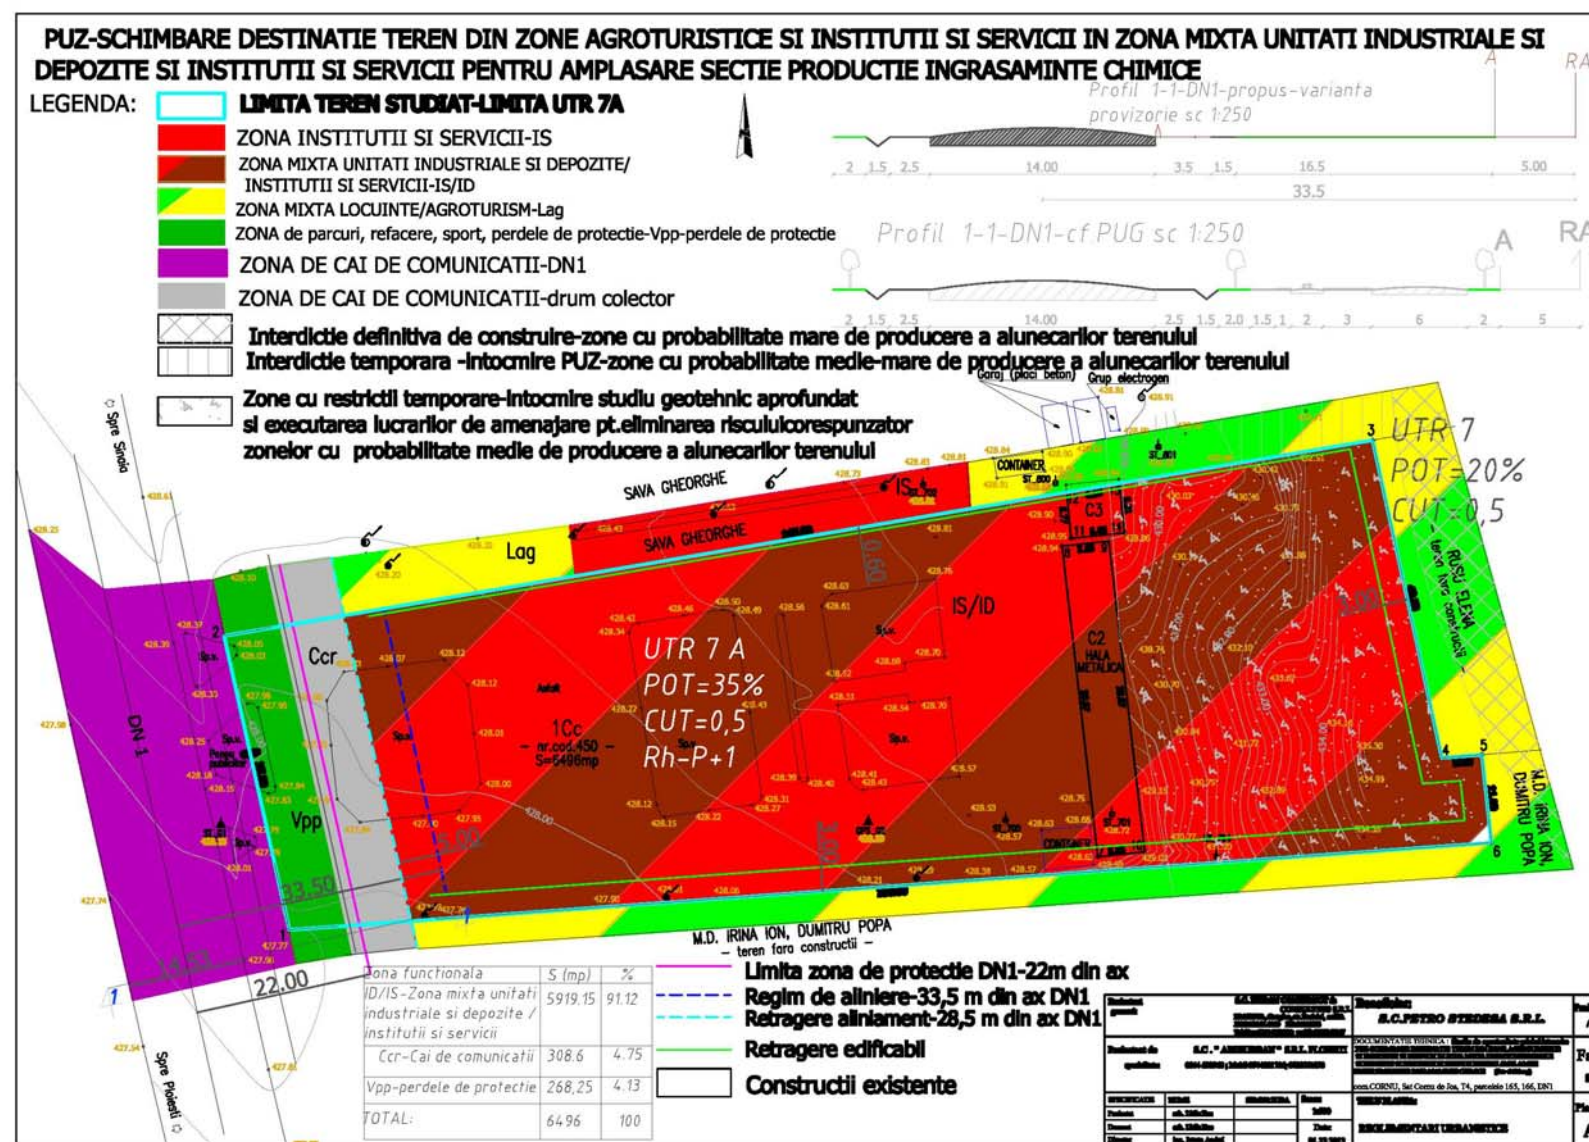

PRIMARIA COMUNEI CORNU

Data anunțului: 02 / 04 / 2013

INTENTIE DE ELABORARE PLAN URBANISTIC ZONAL

-Se dorește accesarea de fonduri europene pentru industrie nepoluanta (sectie productie ingrasaminte chimice)

**Inițiator: S.C.PETRO
STEDESA S.R.L.**

**Elaborator: S.C.
ISTBAN CONSTRUCT &
CONSULTING S.R.L**

**PUBLICUL ESTE INVITAT SĂ
TRANSMITĂ OBSERVAȚII SI
PROPUNERI privind intentia de
elaborare a planului urbanistic
zonal în perioada 02/ 04 / 2013–
21 / 04 / 2013 între orele: 8 - 12**